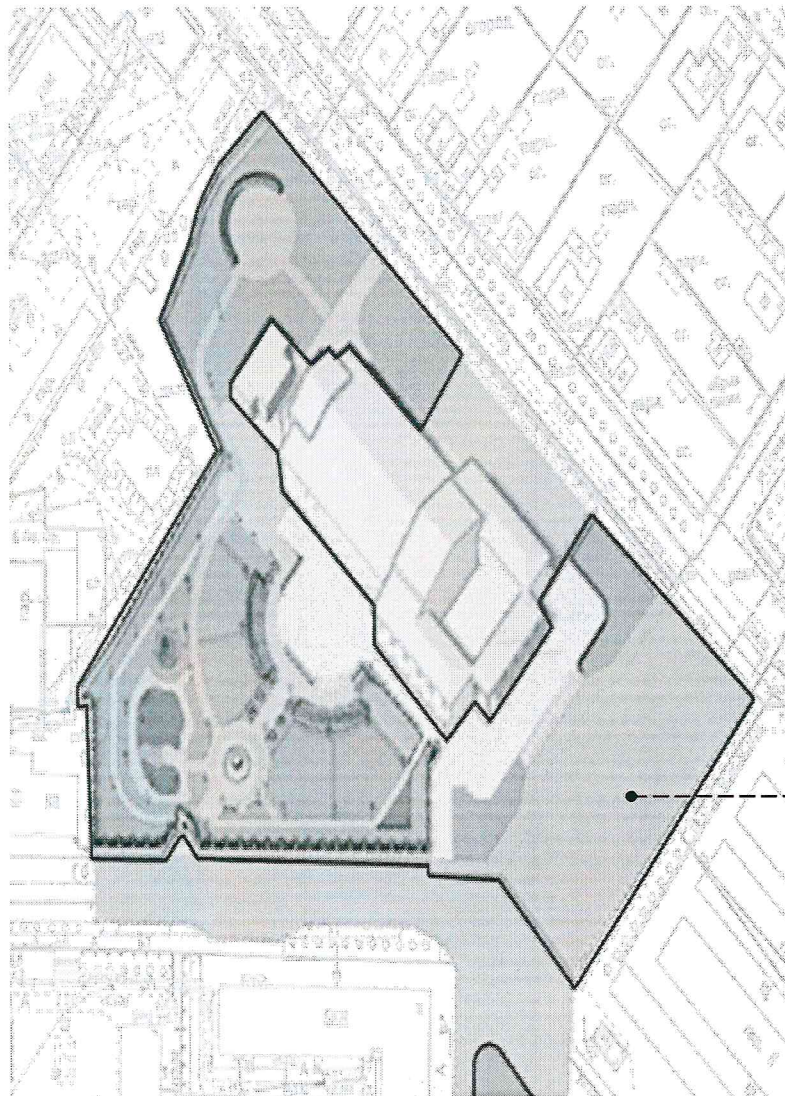

1. Утвердить дизайн-проект благоустройства сквера в районе МБУК «ЦКиД им. М.Горького» Аллея «Горный лен» (площадь перед центральным входом ЦКиД им. М.Горького) (прилагается).

2. Опубликовать настоящее распоряжение в специальном выпуске газеты «Асбестовский рабочий» «Муниципальный вестник» без приложений, разместить полный текст настоящего распоряжения с приложениями в сетевом издании в сети «Интернет» по адресу (www.arasb.ru) и на официальном сайте Асбестовского городского округа в сети Интернет (www.asbestadm.ru).

Благоустройство сквера в районе МБУК «ЦКИД им. М.Горького» Аллея «Горный лен» (площадь перед центральным входом ЦКИД им. М.Горького)

Дизайн - проект

СХЕМА ФУНКЦИОНАЛЬНО-ПЛАНИРОВОЧНОЙ ОРГАНИЗАЦИИ ТЕРРИТОРИИ ПРОЕКТИРОВАНИЯ